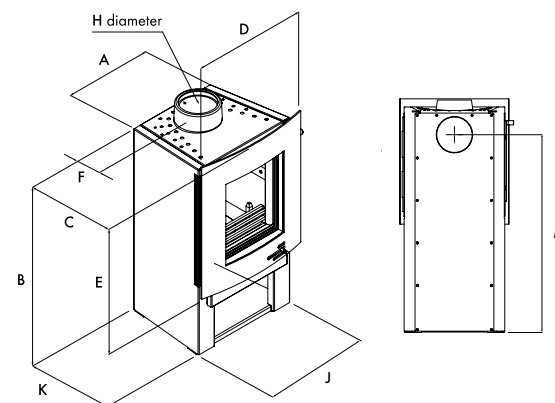

RIVA AVANTI FREESTANDING

FREESTANDING DIMENSIONS *

PEDESTAL DIMENSIONS

VISION DIMENSIONS *

AVANTI FREESTANDING DIMENSIONS

(all dimensions in mm)	Riva F40 Freestanding	Riva F66 Freestanding	Riva F76 Freestanding	Riva F66 Pedestal	Riva Vision Small	Riva Vision Midi	Riva Vision Medium	Riva F40 Avanti	Riva F40 Avanti Midi	Riva F40 Avanti Highline	Riva F55 Avanti Midi
A	451	698	788	699	371	416	525	358	358	358	498
B	602	602	663	826	474	513	600	618	793	990	935
B (with plinth)	-	-	-	-	524	613	750	-	-	-	-
C	355	405	409	420	329	350	368	400	400	400	400
D	-	-	-	766	109	109	122	462	462	462	615
E	119	153	145	603	441 (door)	470 (door)	553 (door)	531	531	531	660
F	-	-	-	150	236	246	309	124	124	124	124
G	-	-	-	405	261	316	408	-	-	-	-
H ø	128	153	153	153	128	128	153	128	128	128	128
J	-	-	-	15	-	-	-	426	426	426	560
K	-	-	-	-	-	-	-	348	348	348	348
M	458	442	480	-	385	425	496	466	641	838	834
M (with plinth)	-	-	-	-	435	525	646	-	-	-	-
Window† (w x h)	268 x 322	503 x 325	590 x 375	503 x 325	261 x 236	316 x 246	408 x 309	270 x 330	270 x 330	270 x 330	410 x 440
Weight	82kg	100kg	125kg	114kg	62kg	70kg (Woodburner) 90kg (Multi-fuel)	93kg (Woodburner) 118kg (Multi-fuel)	101kg	105kg	115kg	130kg

* For stove benches to go with the Freestanding models, please see pages 42 - 43.

† Flame viewing area