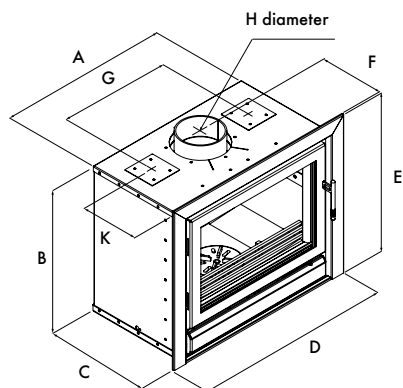

RIVA CASSETTE FIRES | INFORMATION

OPENING DIMENSIONS

CASSETTES

AVANTI CASSETTE

CASSETTE DIMENSIONS

(all dimensions in mm)	Riva 40	Riva 45	Riva 50	Riva 55	Riva 66	Riva 66 Avanti	Riva 76
A	400	400	540	540	650	650	760
B	550	660	550	660	550	550	630
C	350	350	350	350	395	395	395
D	492	492	632	632	742	694	862
E	599	709	599	709	599	636	678
F	234	234	234	234	248	248	248
G	N/A	N/A	360	360	420	420	540
H ∅	128	128	128	128	153	153/180	153
J	-	-	-	-	-	755	-
K	N/A	N/A	N/A	234	248	480	208
L	410	410	550	550	660	660	760
M	560	670	560	670	560	560	640
N	355	360	360	355	405*	405*	405*
Flame Viewing Area (w x h)	269 x 325	269 x 435	409 x 325	409 x 435	503 x 325	510 x 330	590 x 375
Weight	80kg	80kg	80kg	100kg	110kg	134kg	125kg

*Dimension N may be reduced to 355mm when using Profil or Avanti box spacer frame. (3 sided RV66PRO3D/B & RV76PRO3D/B; 4 sided RV66PRO4D/B, RV76PRO4D/B for Riva cassettes or RV66AVSP for the Riva 66 Avanti cassette)

†Extra height required when fitting Warm Air Ducting kit.

RIVA CASSETTE PROFIL FRAME DIMENSIONS (MM)

Overall dimensions for the selection of frames available for Riva™ cassettes are as follows: