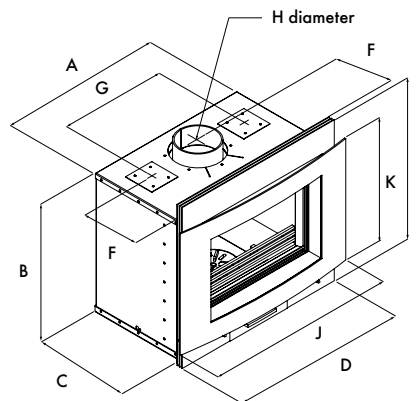

## CASSETTE DIMENSIONS

(all dimensions in mm)	Riva 40	Riva 45	Riva 50	Riva 55	Riva 66	Riva 66 Avanti	Riva 76
A	400	400	540	540	650	650	760
B	550	660	550	660	550	550	630
C	350	350	350	350	395	395	395
D	492	492	632	632	742	694	862
E	599	709	599	709	599	636	678
F	234	234	234	234	248	248	248
G	N/A	N/A	360	360	420	420	540
H ∅	128	128	128	128	153	153/180	153
J	-	-	-	-	-	755	-
K	N/A	N/A	N/A	234	248	480	208
L	410	410	550	550	660	660	760
M	560	670	560	670	560	560	640
N	355	360	360	355	405*	405*	405*
Flame Viewing Area (w x h)	269 x 325	269 x 435	409 x 325	409 x 435	503 x 325	510 x 330	590 x 375
Weight	80kg	80kg	80kg	100kg	110kg	134kg	125kg