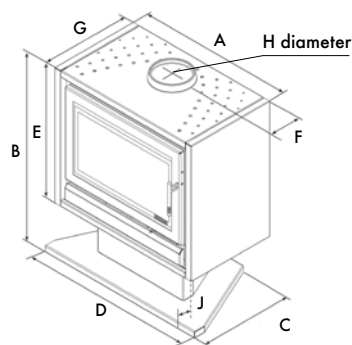

RIVA PEDESTAL