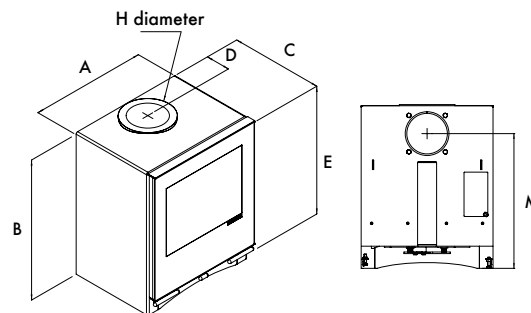

RIVA VISION